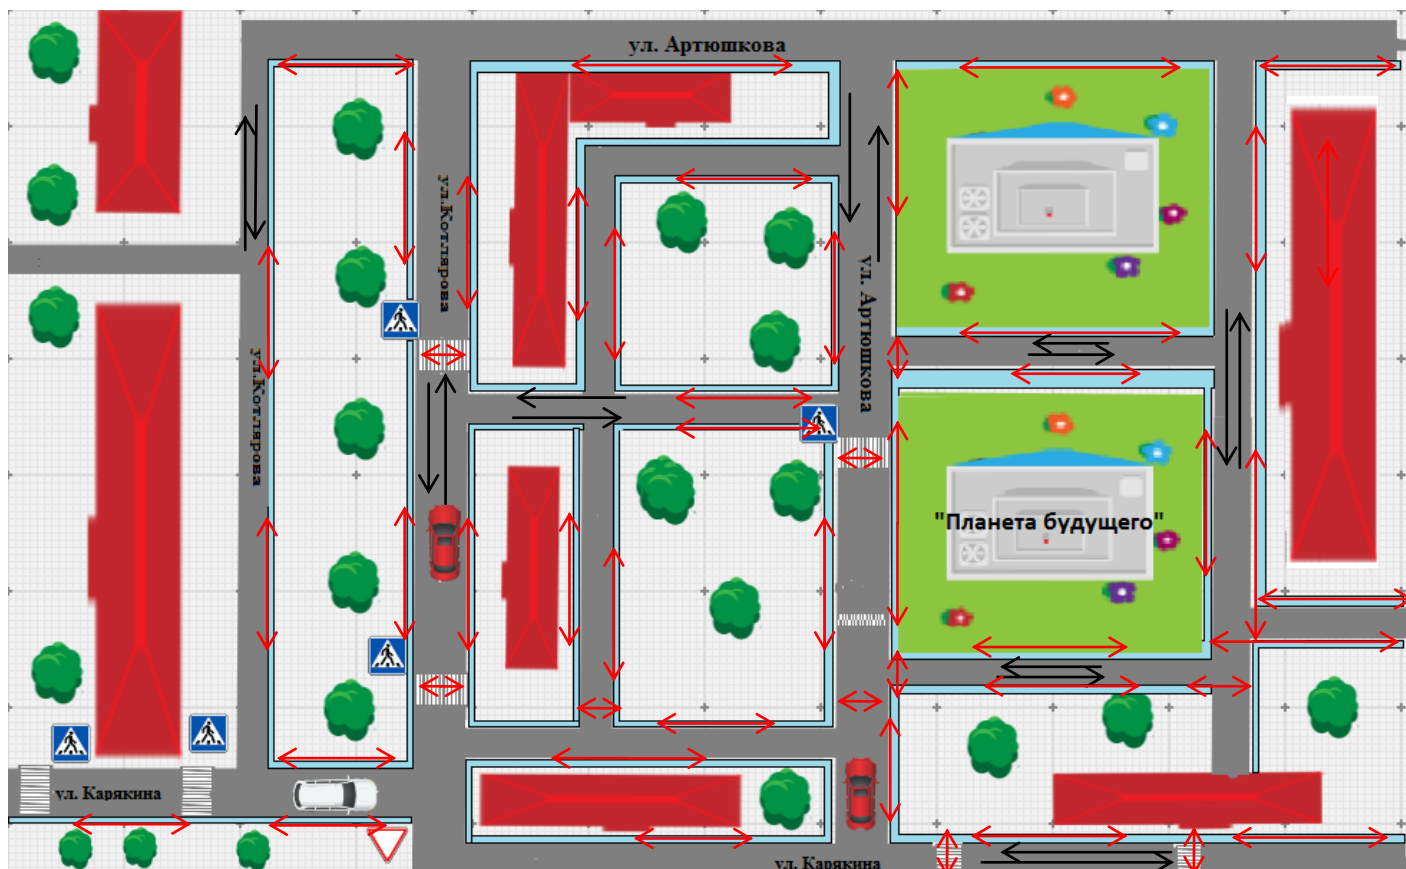

**План-схема безопасного подхода к
 МАДОУ МО г. Краснодар « Детский сад комбинированного вида №193
 «Планета будущего» путей движения транспортных средств и детей
 (воспитанников).**

- пешеходный переход

- дорога

- движение детей (воспитанников)

- направление движения транспорта

- тротуар

- искусственная неровность

План-схема

Движение ТС