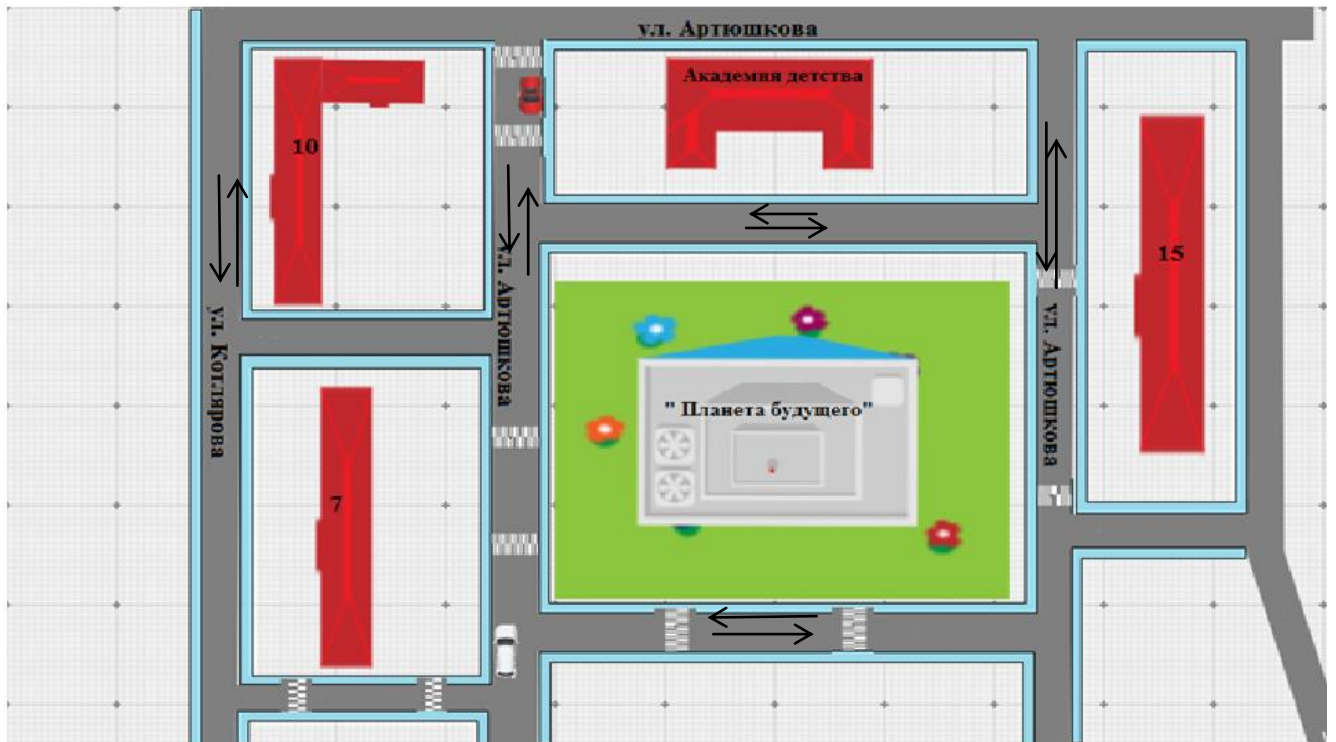

- пешеходный переход

- дорога

 - движение детей (воспитанников)

 - направление движения транспорта

 - тротуар

- искусственная неровность

**План-схема организации дорожного движения в непосредственной близости от
МАДОУ МО г. Краснодар «Детский сад комбинированного вида №193
«Планета будущего»**

- пешеходный переход

- дорога

- направление движения транспорта

- тротуар

- Искусственная неровность

**План-схема маршрутов движения организованных групп детей от
МАДОУ МО г. Краснодар «Детский сад комбинированного вида №193
«Планета будущего» к стадиону, парку, скверу или спортивно-оздоровительному
комплексу**

- пешеходный переход

- дорога

→ - направление движения детей (воспитанников)

- тротуар

- направление движения транспорта

Схема путей движения транспортных средств к местам разгрузки/погрузки (во время доставки продуктов питания) и рекомендуемых безопасных путей передвижения детей по территории