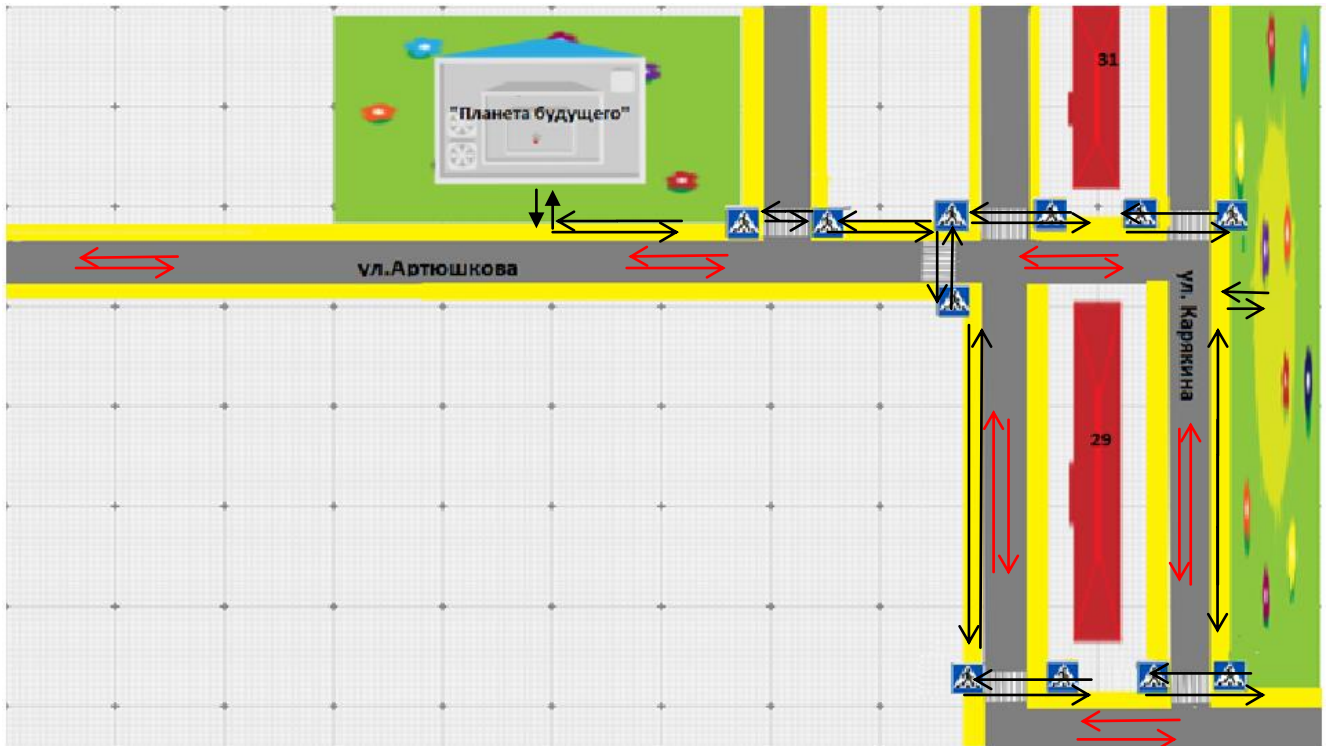

- пешеходный переход

- дорога

 - движение детей (воспитанников)

 - направление движения транспорта

 - тротуар

- искусственная неровность

**План-схема организации дорожного движения в непосредственной близости от
МАДОУ МО г. Краснодар «Детский сад комбинированного вида №193
«Планета будущего»**

- пешеходный переход

- дорога

- направление движения транспорта

- тротуар

- Искусственная неровность

**План-схема маршрутов движения организованных групп детей от
МАДОУ МО г. Краснодар «Детский сад комбинированного вида №193
«Планета будущего» к стадиону, парку, скверу или спортивно-оздоровительному
комплексу**

- пешеходный переход

- дорога

→ - направление движения детей (воспитанников)

- тротуар

- направление движения транспорта

Схема путей движения транспортных средств к местам разгрузки/погрузки (во время доставки продуктов питания) и рекомендуемых безопасных путей передвижения детей по территории