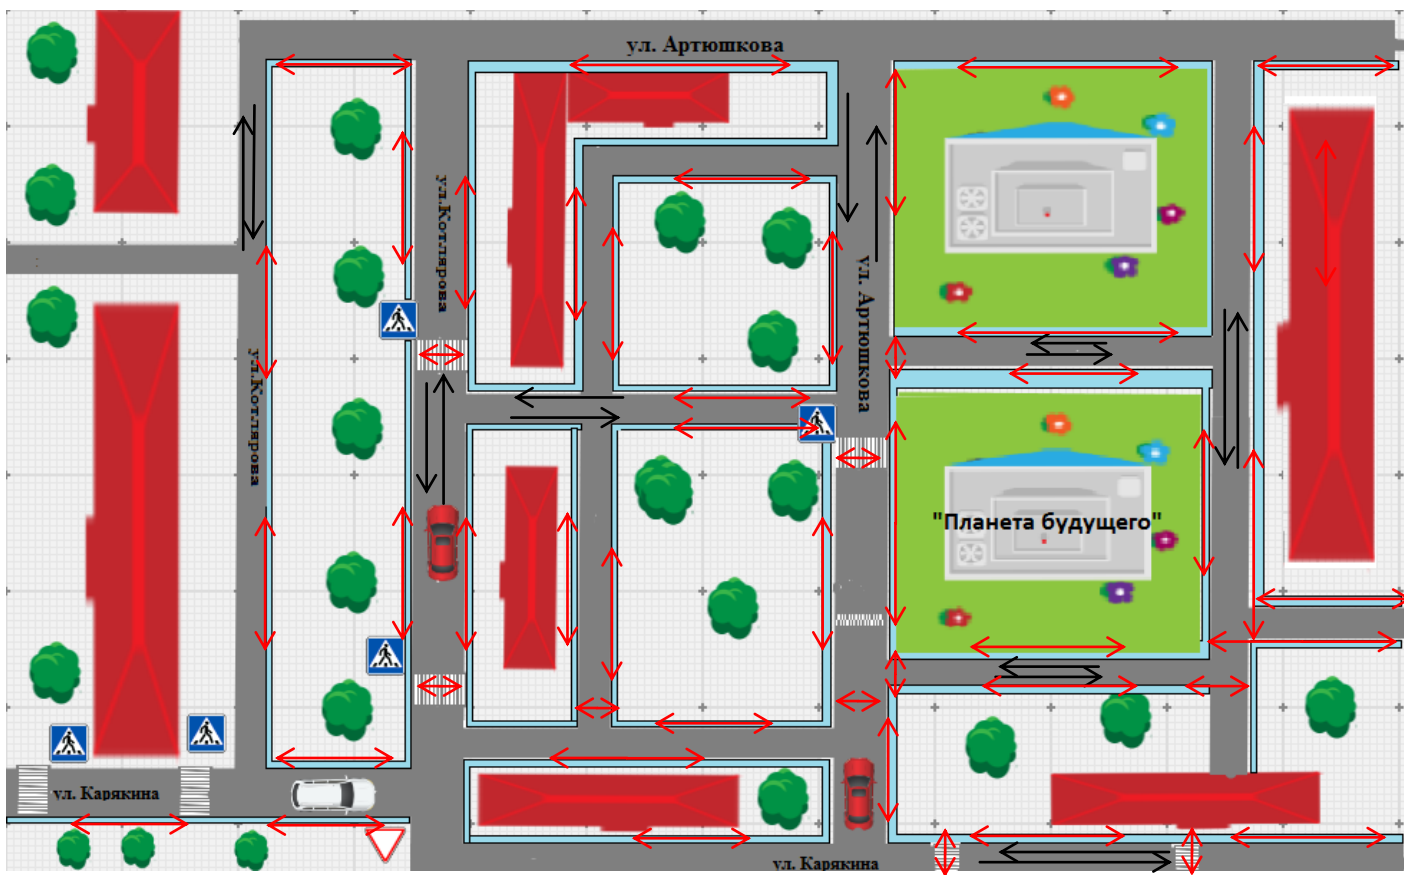

- пешеходный переход

- дорога

 - движение детей (воспитанников)

 - направление движения транспорта

 - тротуар

- искусственная неровность

**План-схема организации дорожного движения в непосредственной близости от
МАДОУ МО г. Краснодар «Детский сад комбинированного вида №193
«Планета будущего»**

- пешеходный переход

- дорога

→ - направление движения детей (воспитанников)

- тротуар

- направление движения транспорта

Схема путей движения транспортных средств к местам разгрузки/погрузки (во время доставки продуктов питания) и рекомендуемых безопасных путей передвижения детей по территории